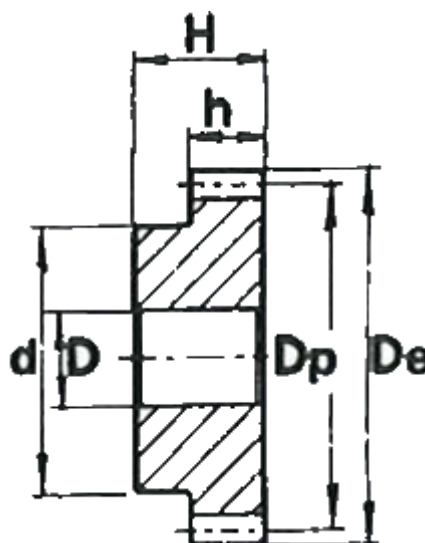

Varenummer: 616501010035  
Beskrivelse: Cylindrisk tandhjul med nav  
35 tdr. Modul 1

## Mål

Antal tænder = 35  
d = 25  
D = 10  
De = 37  
Deling (Pitch) = 3.1416  
Dp = 35  
H = 25  
h = 15

Modul = 1